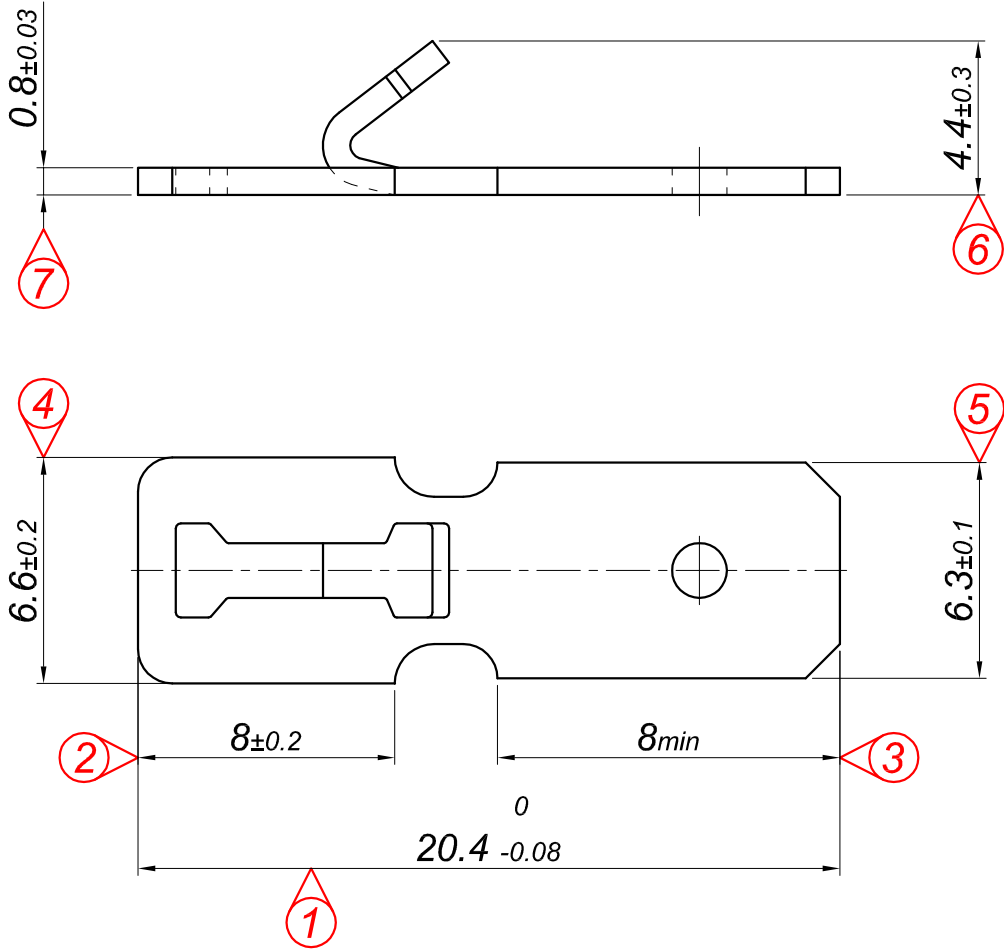

PARÇA KODU PART CODE	PARÇA ADI PART NAME	s ÖLÇÜSÜ (KALINLIK) s MEASURE (THICKNESS)	Malzeme Material	Kaplama / Coating		
				SN	AG	Nİ
TE 2377 DP	ORTADAN TIRNAKLI ERKEK FİŞ =DP=	-----	(CuZn30) Pirinç / Brass	-	-	-
TE 2377 DPK	ORTADAN TIRNAKLI ERKEK FİŞ =DPK=	-----	(CuZn30) Pirinç / Brass	+	-	-

Resim üzerinden ölçü almayınız
do not measure on drawing

Tarih / Date	10.03.2016	İmza / Signature	Ölçek / Scale			
Çizen / Desing	M.Yağcı		5 / 1	No	Değişiklik / Revision	Tarih/Date
Onay / Approval	S.Gölcük					

Parça Adı:
Part Name ORTADAN TIRNAKLI ERKEK FİŞ 6.3

Parça Kodu:
Part Code TE 2377